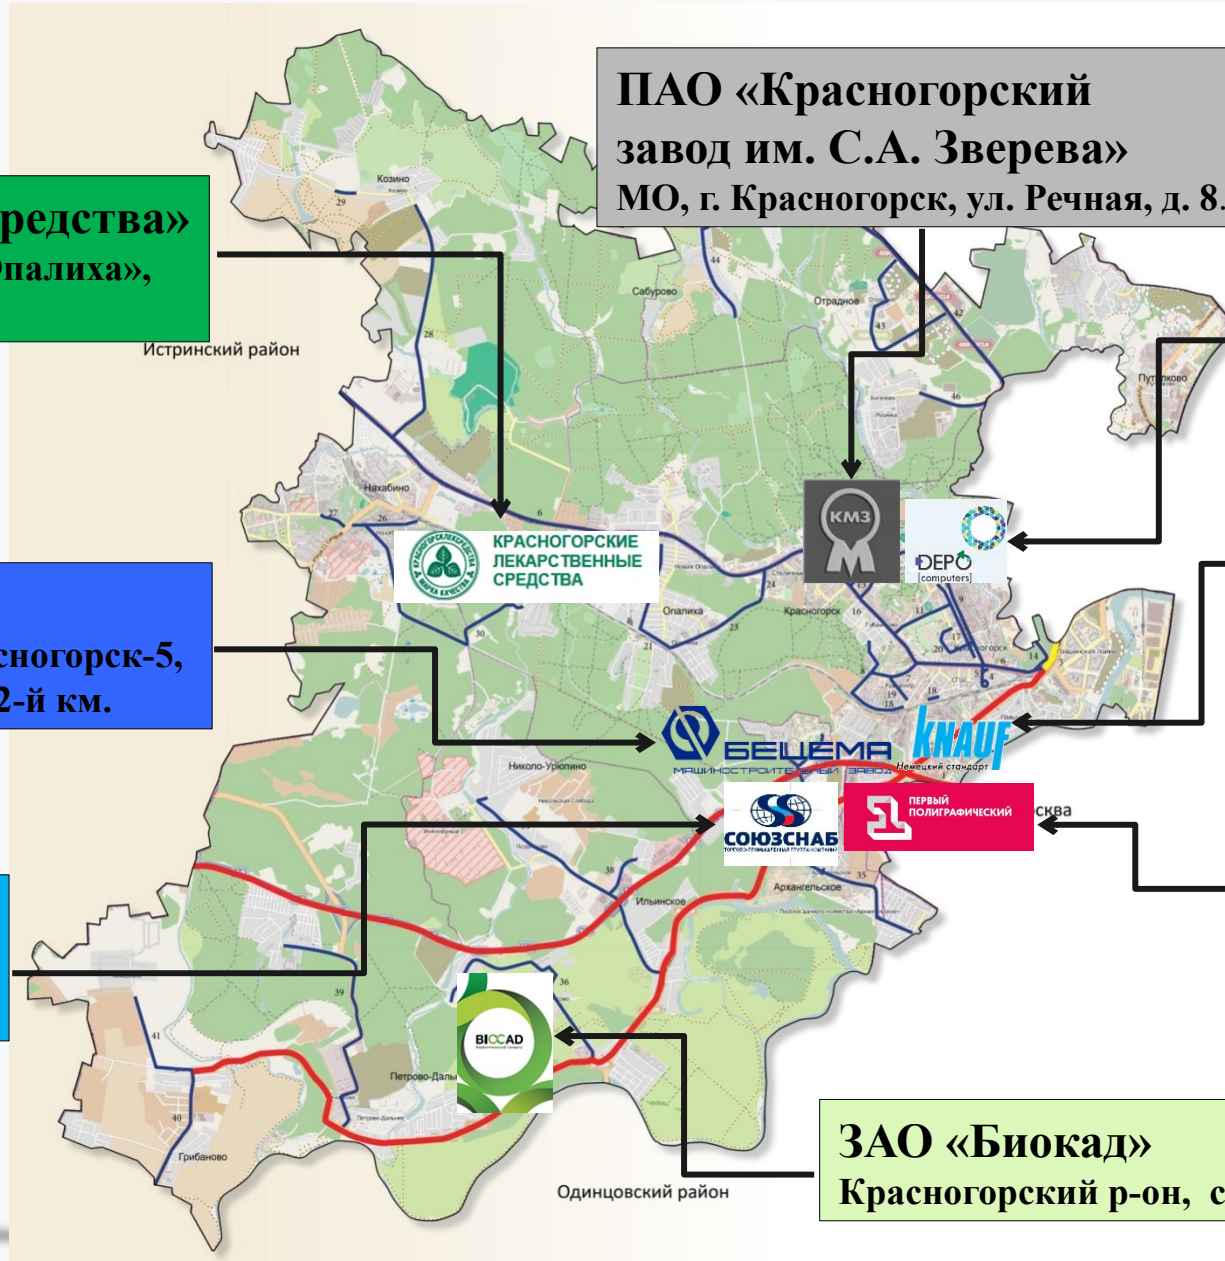

ЗАО «Биокад»
Красногорский р-он, с.Петрово-Дальнее

Красногорск – разноотраслевой округ

ПАО «Красногорский завод им. С.А. Зверева»
<https://shvabe.com>

одно из ведущих предприятий России в области оптического и оптико-электронного приборостроения.