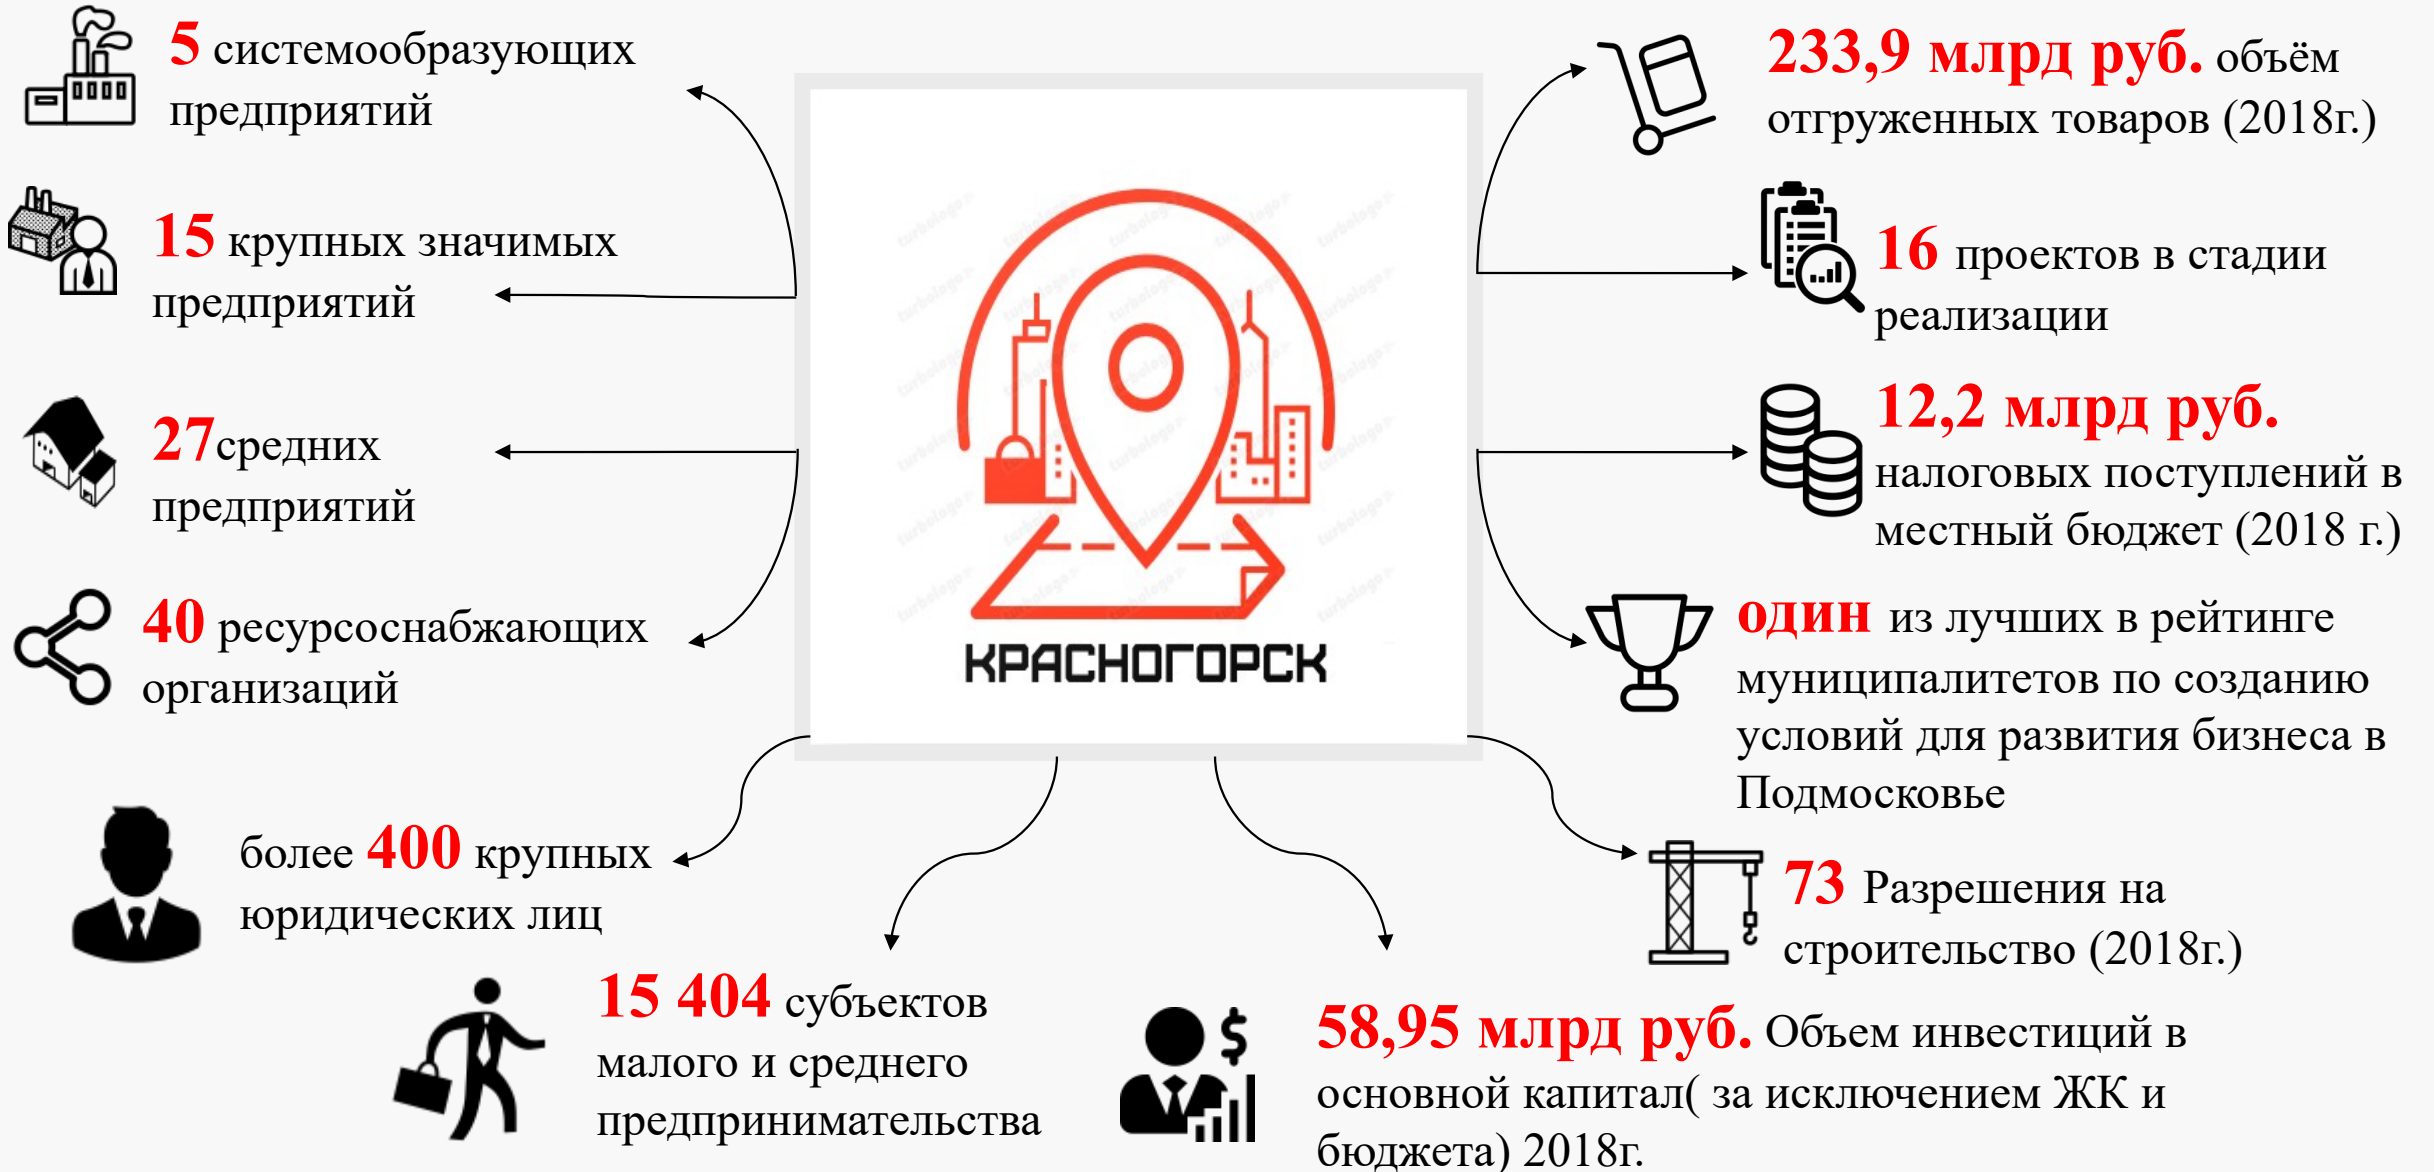

Городской округ Красногорск