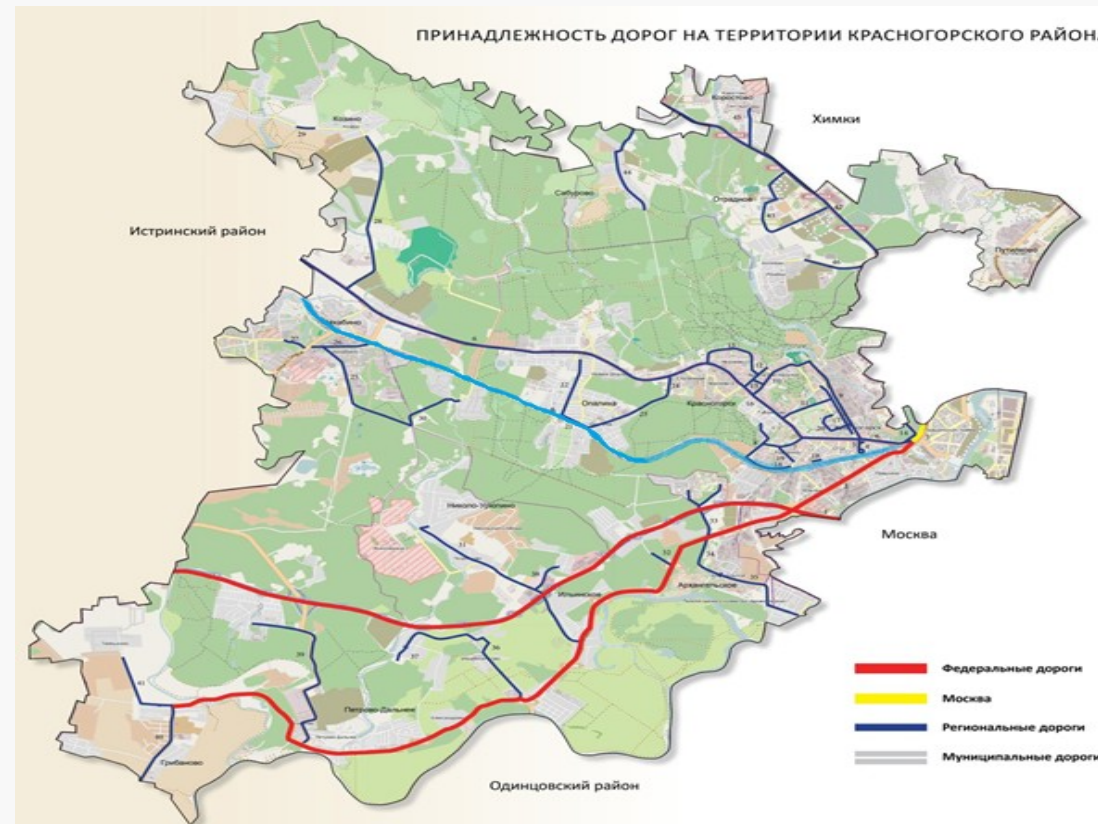

Муниципальные дороги (226,4 км) ●

Метро:

- ✓ Мякинино;
- ✓ Волоколамская;
- ✓ Митино.

**Многоуровневая развязка на пересечении
Волоколамского и Ильинского шоссе.**

Полностью строительство планируется завершить в
конце 2019 года.

Общая пропускная способность нового объекта
превысит 80 тысяч автомобилей в сутки.

Транспортная система

МЦД – это масштабный проект реконструкции железнодорожных линий в Москве и Московской области, который реализуют Министерство транспорта РФ, правительство Москвы, правительство Московской области, ОАО «РЖД», АО «Центральная ППК» и ГУП «Московский метрополитен».