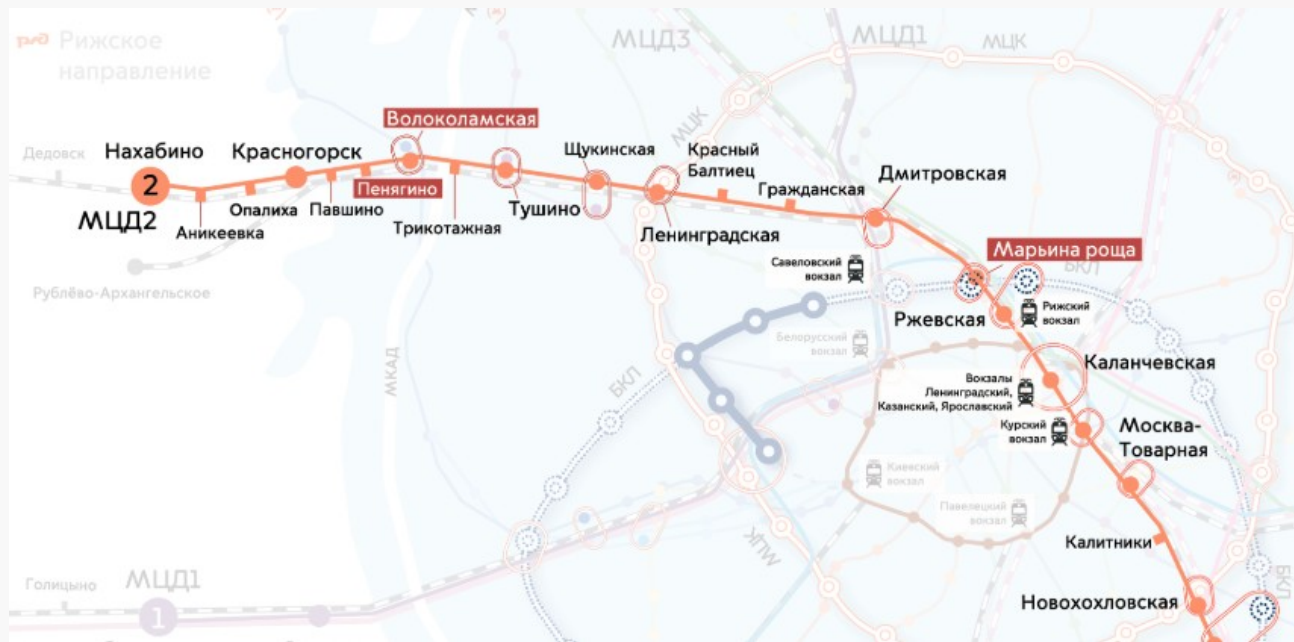

Транспортная система

МЦД – это масштабный проект реконструкции железнодорожных линий в Москве и Московской области, который реализуют Министерство транспорта РФ, правительство Москвы, правительство Московской области, ОАО «РЖД», АО «Центральная ППК» и ГУП «Московский метрополитен».

На диаметре Нахабино — Подольск будет 38 станций. С них можно будет сделать 13 пересадок на станции метро.